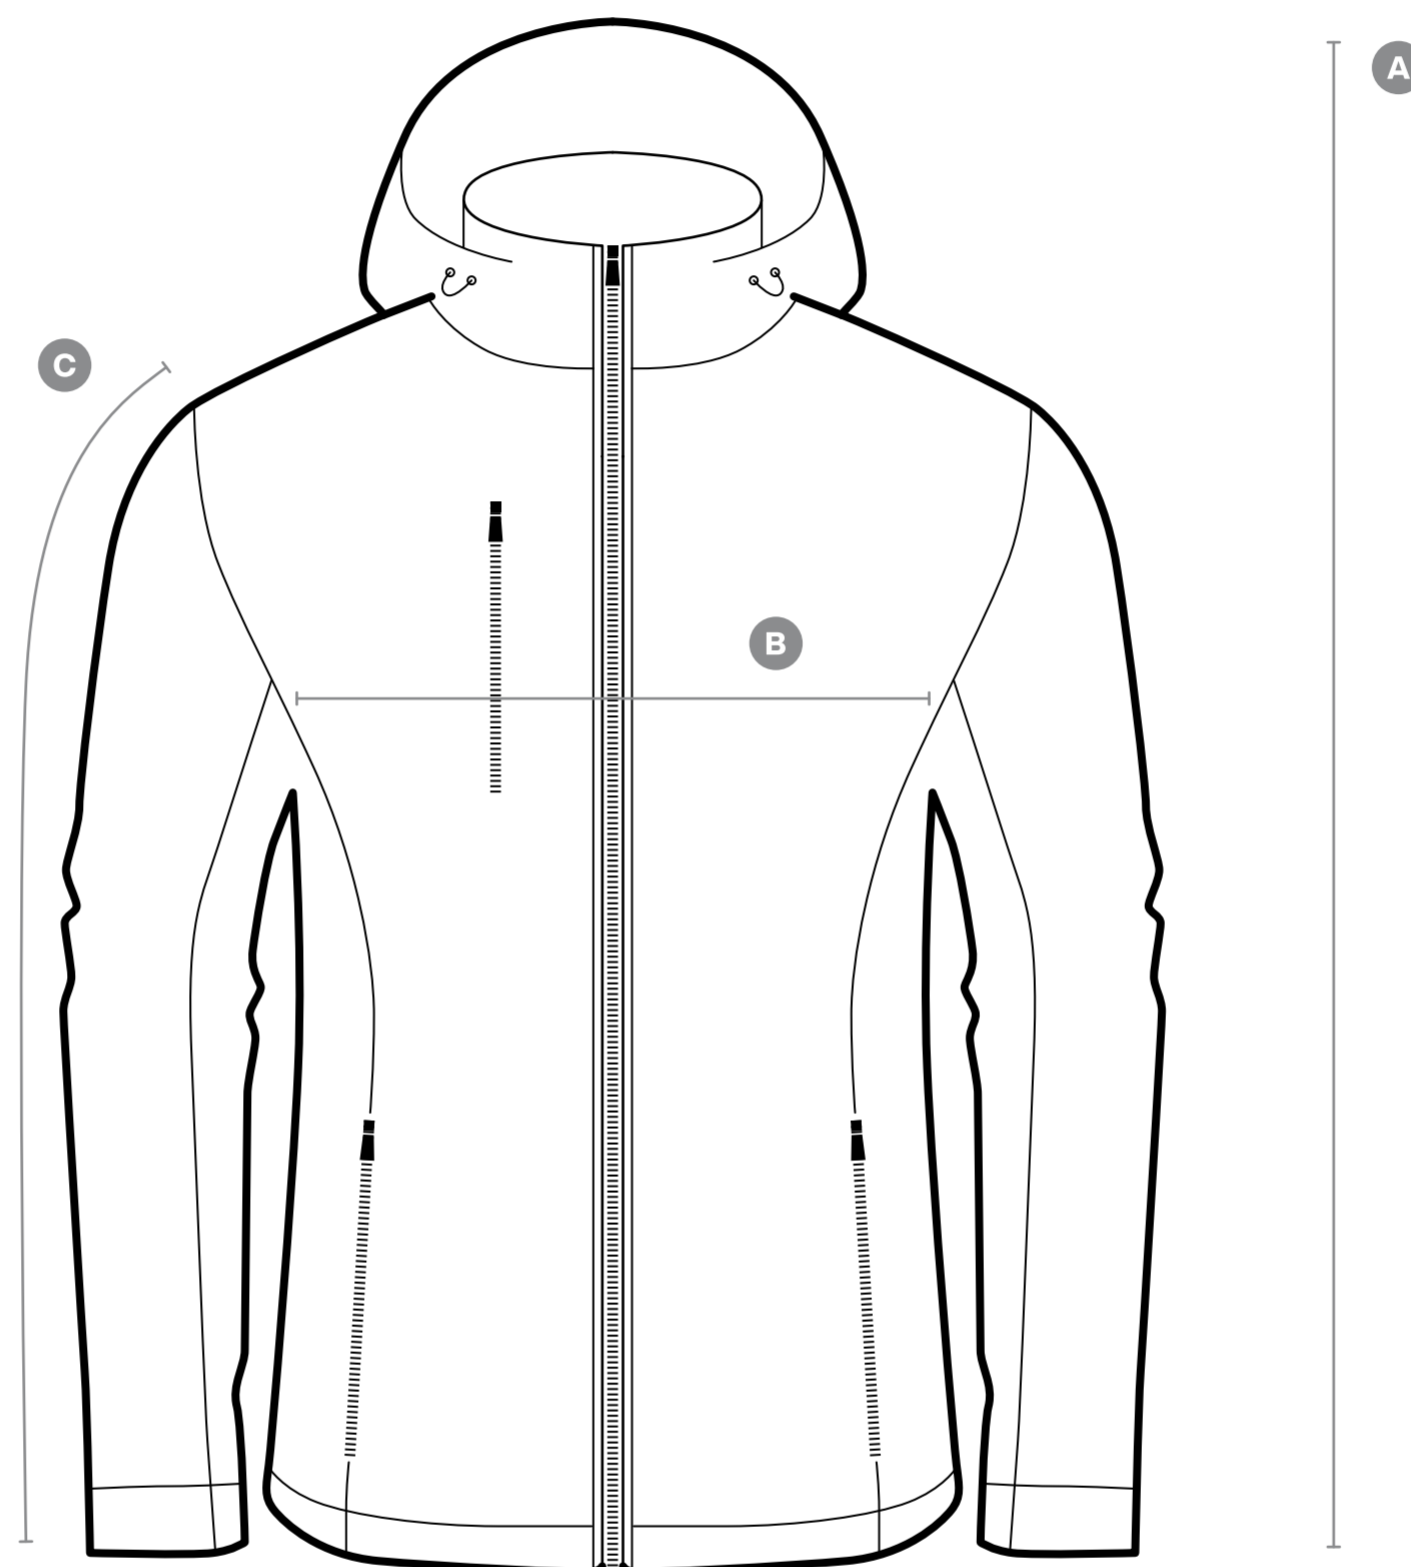

## Essential Softshell Jacket

± 5% Toleranz

	XS	S	M	L	XL	XXL
<b>A</b> Length	65	67	69	71	73	75
<b>B</b> 1/2 Chest width	53	55	57	59	61	63
<b>C</b> Sleeve length	63	65	67	69	71	73

На модели размер S при росте 166 см и обхвате груди 85 см.

На модели размер M при росте 177 см и обхвате груди 97 см.